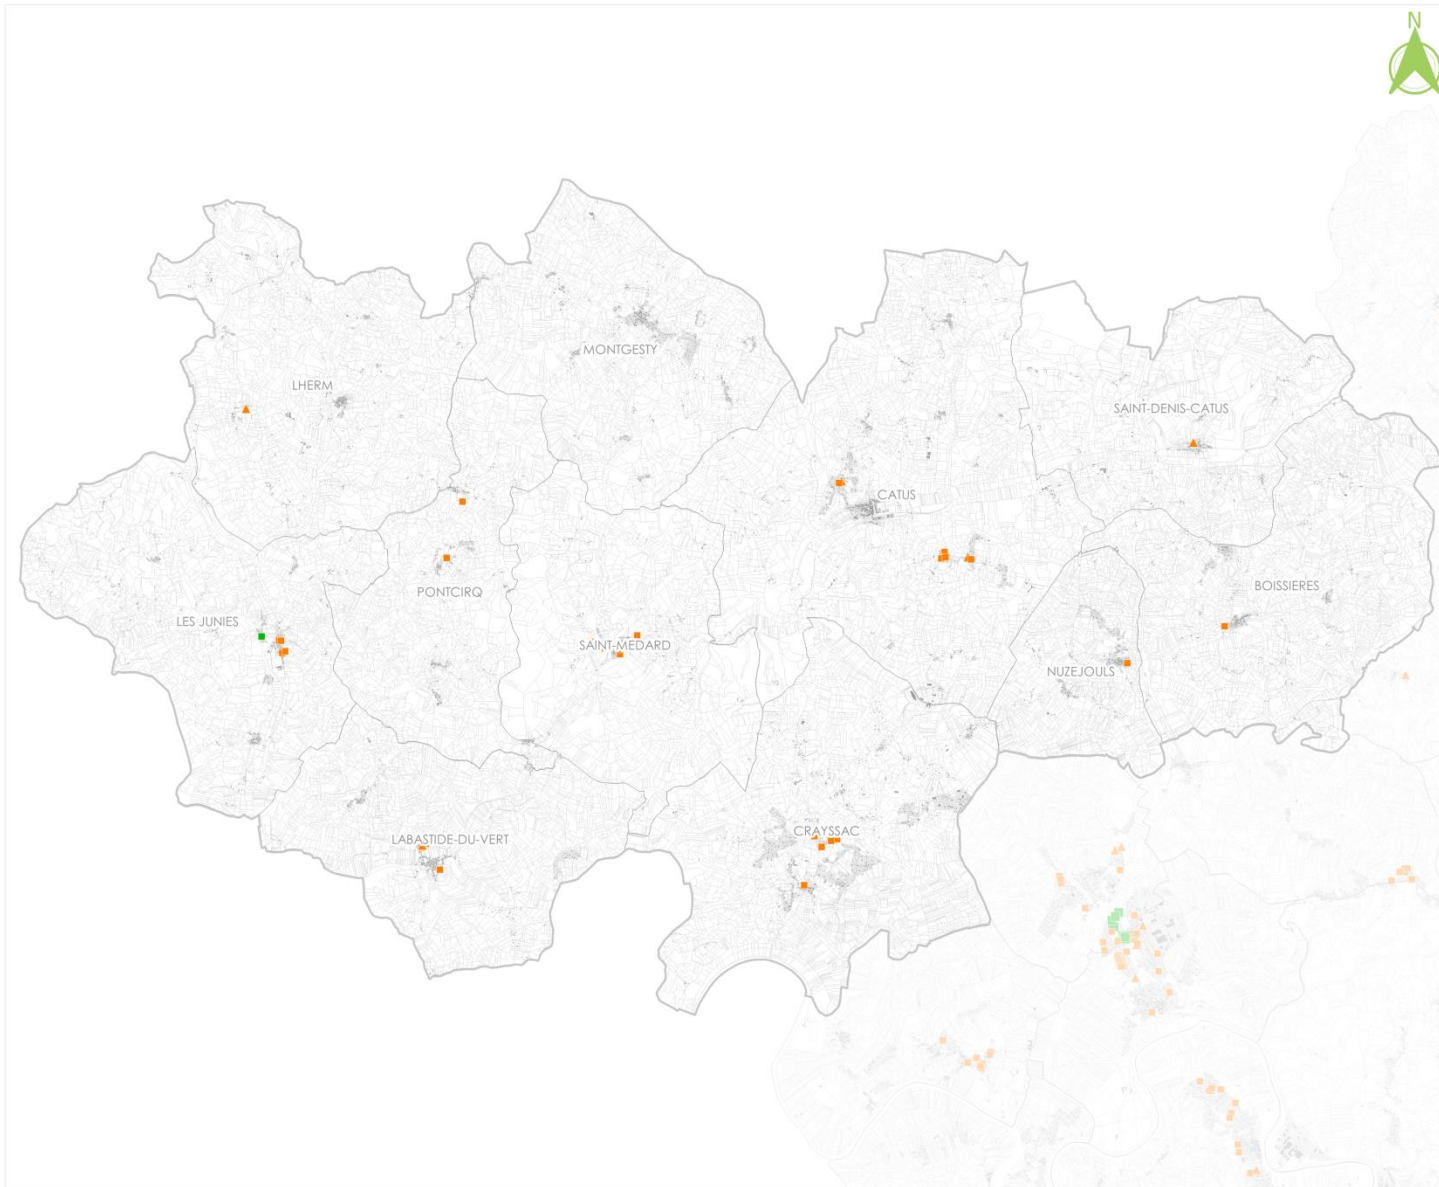

Potentiel de densification

Secteur Vallée du vert et de la bouriane

Potentiel de densification

Habitat

- Dent creuse
- ▲ Division parcellaire

Hameau patrimonial

- Dent creuse

Economie

- Dent creuse
- ▲ Division parcellaire

Zonage

- Zone urbaine

Éléments de repère

- Secteurs
- Limites communales
- Limites parcellaires
- Bâtiments

0 1 km